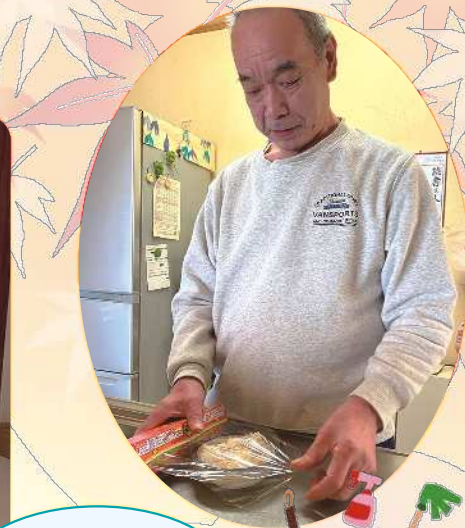

今年こそはコロナが
終息しますように、と
願いをこめて作りま
した。

飾りつけは私に
任せてください

彼岸団子

今年も美味しくきれいに出来上がり
ました。

いっつ星会訪問介護事業所

今回ご紹介するのは、生活支援の様子です。
一緒に掃除をしたり洗濯物をたたんだりしています。

洗濯たみは
ヘルパーと一緒に
行きます。

愛猫と毎日楽しく
過ごされています